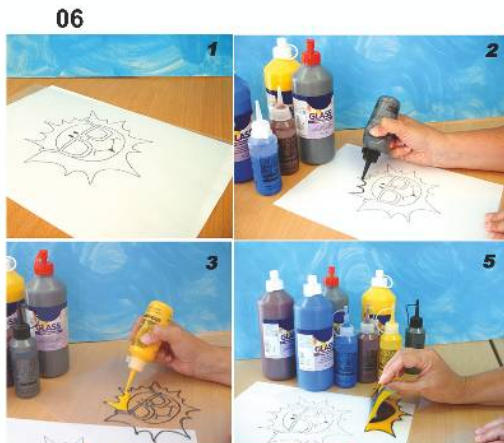

6

QUALITÉ * BEAUX ARTS

01 - 6119 - Peinture Magnet - flacon 250 ml 8.50
Elle permet de transformer n'importe quel support en tableau magnétique.

02 - 6120 - Peinture nacrée - Coffret de 10 flacons 500 ml ass.....81.00
Peinture tous supports aux effets satinés, nacrés. Décore et valorise tous sujets.

- Peinture nacrée - Flacon de 500 ml 8.50

- 6121/01 - jaune
- 6121/03 - orange
- 6121/04 - rouge
- 6121/06 - violet
- 6121/07 - bleu
- 6121/09 - vert
- 6121/10 - turquoise
- 6121/12 - brun
- 6121/15 - noir
- 6121/16 - rose

03 - Gouache concentrée en tube - 250 ml. 3.25
Gouache concentrée à haut pouvoir couvrant. Diluable à l'eau.

- 6122/01 - blanc
- 6122/02 - jaune
- 6122/03 - Magenta
- 6122/04 - cyan
- 6122/05 - noir

04 - 6123 - Gouache en pastilles.....2.40
Couleurs lumineuses et intenses. A diluer à l'eau pour de beaux effets d'aquarelle.

05 - 6124 - Peinture "POSTERCOLOR" or - Coffret de 12 pots 30 ml 41.00
Peinture de qualité supérieure pour des réalisations des plus raffinées.
Diluable à l'eau. Tous supports.

- 6125 - Peinture "POSTERCOLOR" argent - Coffret de 12 pots 30 ml.....41.00

- 6126 - Peinture "POSTERCOLOR" or et argent
- Coffret de 12 pots 30 ml 6 or + 6 argt.....41.00