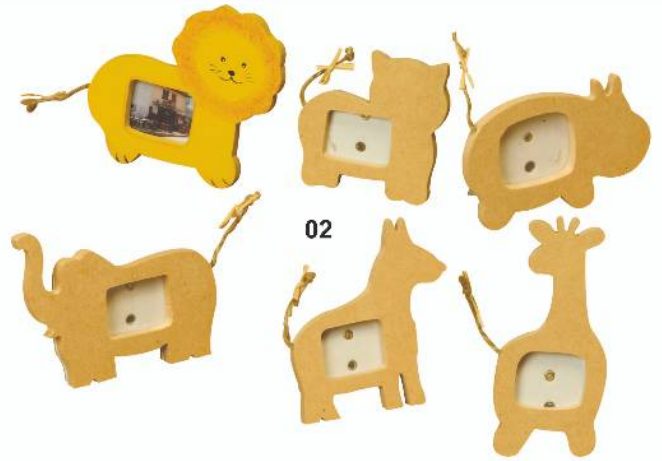

12 - 6237 - Rond de serviette bois - Canard - 130 x 70 - La pièce.....1.50

13 - 6238 - Rond de serviette bois- étoile - Diam : 100 - La pièce.....1.50

14 - 6239 - Coquetier bois Ht 50 mm - La pièce.....0.55

15 - 6240 - Bracelet bois - Diam : 70 - Larg 19 - La pièce.....1.20

01

01 - 6243 - Mini cadres carton - 75 x 75 - Lot de 4 ass.....5.00

02

02 - 6244 - Mini cadres bois animaux - Lot de 6 a.....7.30

03

03 - 6245 - Porte clé bois - Assortiment de 10.....5.30