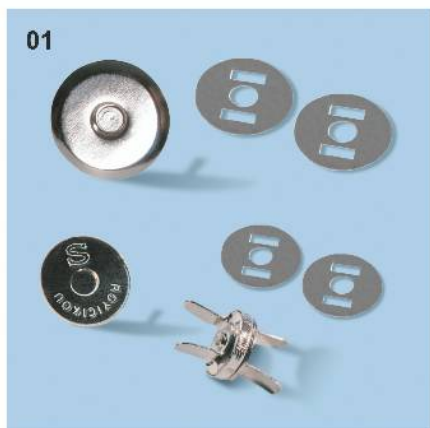

01 - 8222 - Fermeoirs aimantés - Sachet de 10	17.25
02 - 8223 - Fleurs acrylique 20 mm - rouge - rose - lilas - Les 120	12.30
03 - 8224 - Fleurs acrylique 20 mm - jaune - orange - vert - Les 120.....	12.30
04 - 8225 - Fleurs acrylique 20 mm - turquoise - bleu - vert - Les 120	12.30
05 - 8226 - Stickers adhesifs fleurs	2.85
06 - 8227 - Stickers adhesifs lettres	2.85
07 - 8228 - Stickers adhesifs printemps	2.85
08 - 8229 - Stickers adhesifs coeurs	2.85
09 - 8230 - Stickers adhesifs Animaux.....	2.85
10 - 8231 - Stickers adhesifs Ecole	2.85
11 - 8242 - Pack broderie	37.00
40 cartons à broder motifs variés - 50 fils coton 8 m en 26 couleurs et 32 aiguilles plastique 6.7 cm