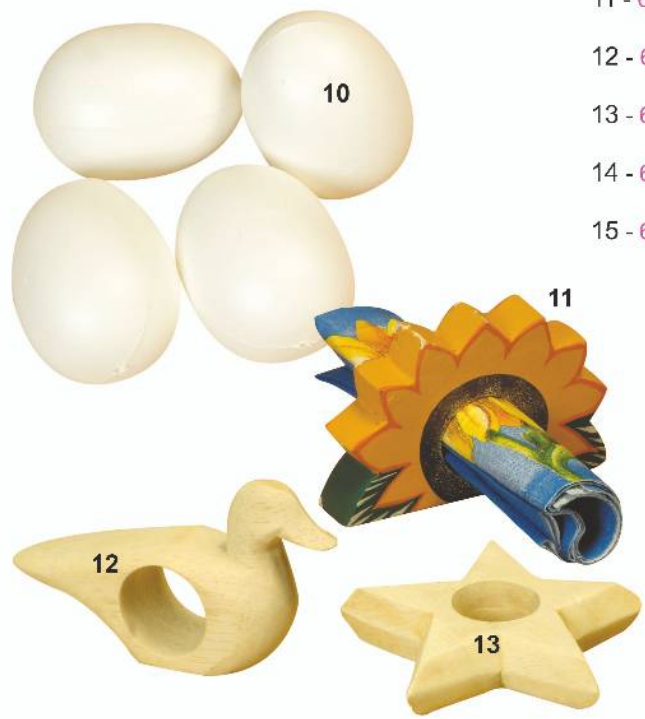

06 - 6231 - Boule Cristal 120 mm - Lot de 5 .....7.00

07 - 6232 - Boules Cristal 80 mm - Lot de 5 .....5.00

08 - 6233 - Coeurs Cristal 60 mm - Lot de 5.....4.00

09 - 6234 - Oeufs Cristal 60 mm - Lot de 10.....9.00

10 - 6235 - Oeuf plastique 60 mm - Lot de 25 .....5.50

11 - 6236 - Rond de serviette bois - Soleil - 150 x 160 - La pièce.....1.50

12 - 6237 - Rond de serviette bois - Canard - 130 x 70 - La pièce.....1.50

13 - 6238 - Rond de serviette bois- étoile - Diam : 100 - La pièce.....1.50

14 - 6239 - Coquetier bois Ht 50 mm - La pièce.....0.55

15 - 6240 - Bracelet bois - Diam : 70 - Larg 19 - La pièce.....1.20