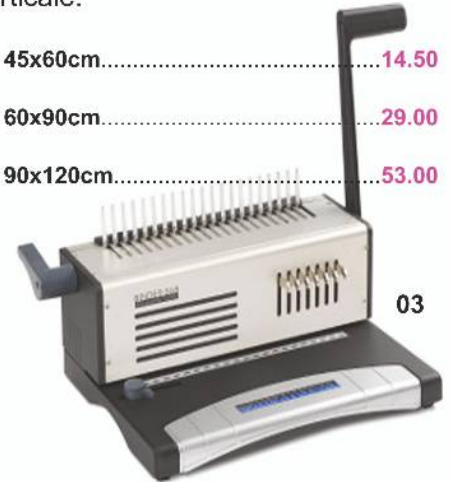

03

05

1. 05 - 6541 - Boite de 100 reliures plastique N° 6 - relie 25 feuilles **4.90**
   - 6542 - Boite de 100 reliures plastique N° 8 - relie 45 feuilles **6.20**
   - 6543 - Boite de 100 reliures plastique N° 10 - relie 65 feuilles **7.50**
   - 6544 - Boite de 100 reliures plastique N° 12 - relie 95 feuilles **13.00**
   - 65440 - Boite de 100 reliures plastique N° 16 - relie 120 feuilles **19.00**
   - 6545 - Boite de 100 reliures plastique N° 20 - relie 150 feuilles **20.00**
   - 6546 - Boite de 50 reliures plastique N° 25 - relie 210 feuilles **18.50**

06